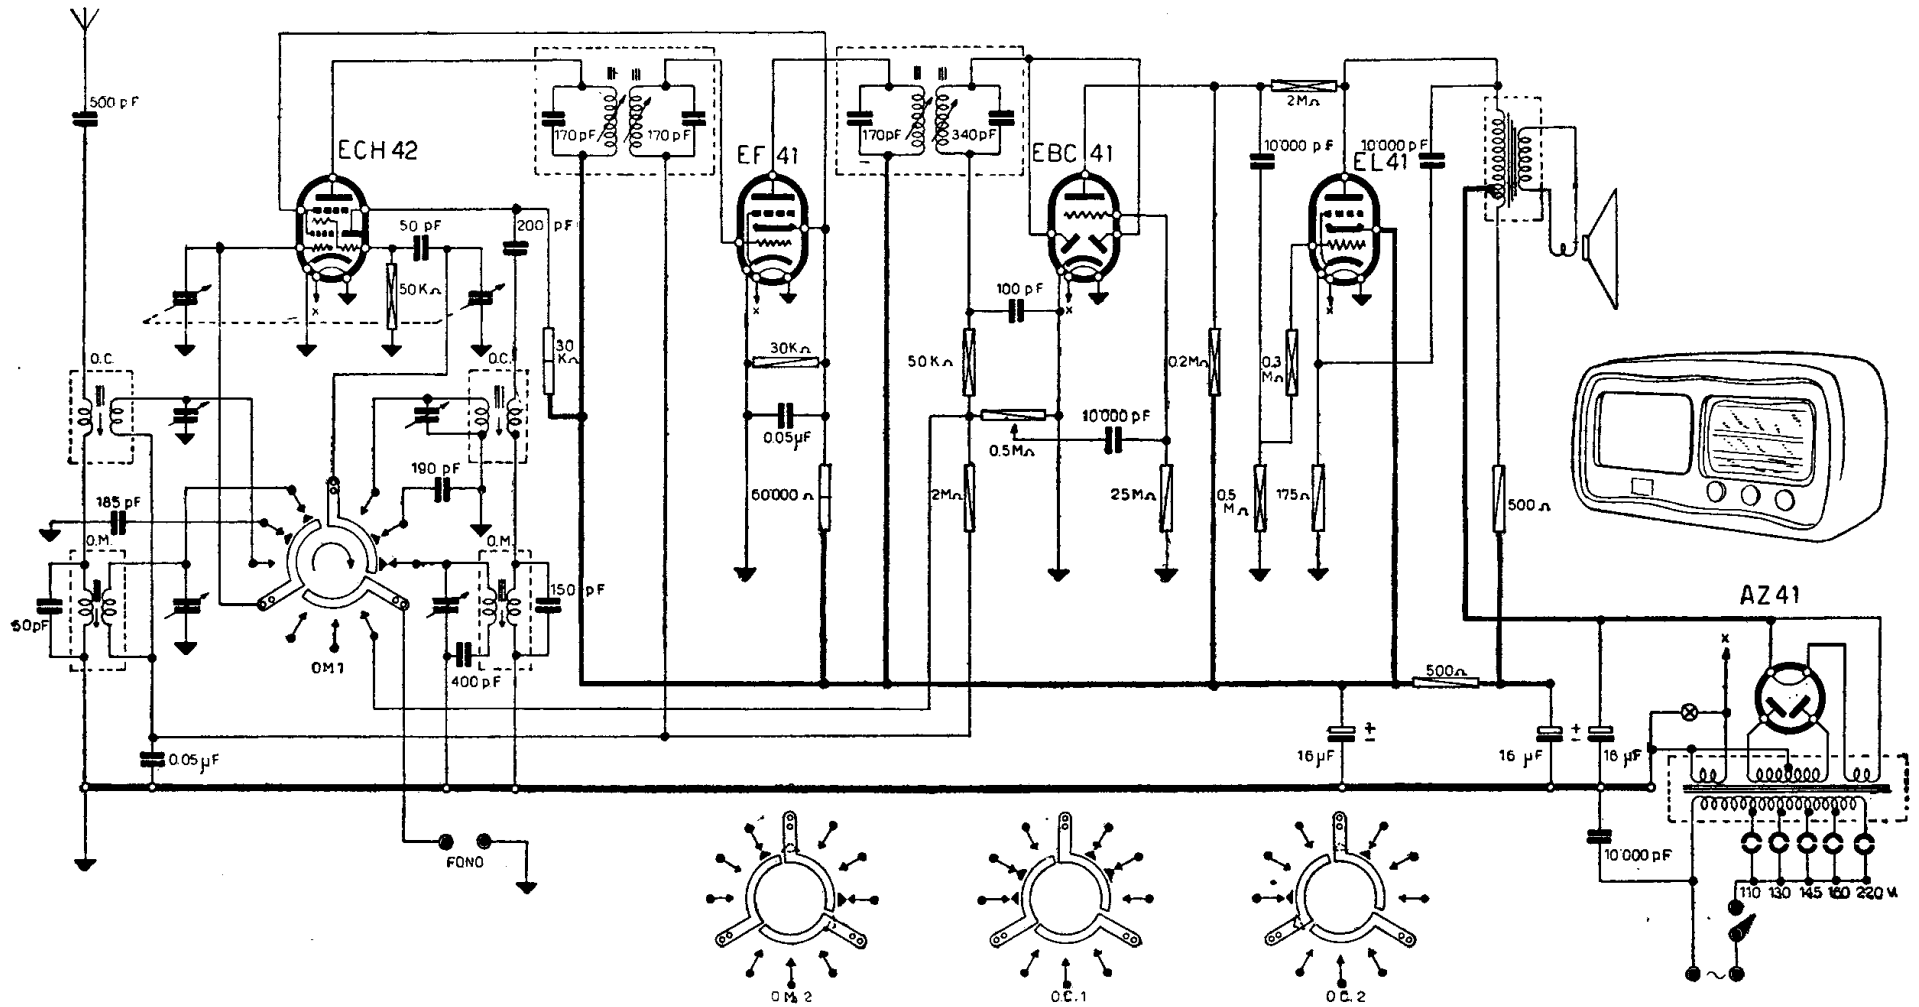

[509]

VOCE DEL PADRONE - 510

VOCE DEL PADRONE - Mod. 510 - A gamma onde medie e onde corte divise. Media frequenza 465 kc.

VOCE DEL PADRONE - 510